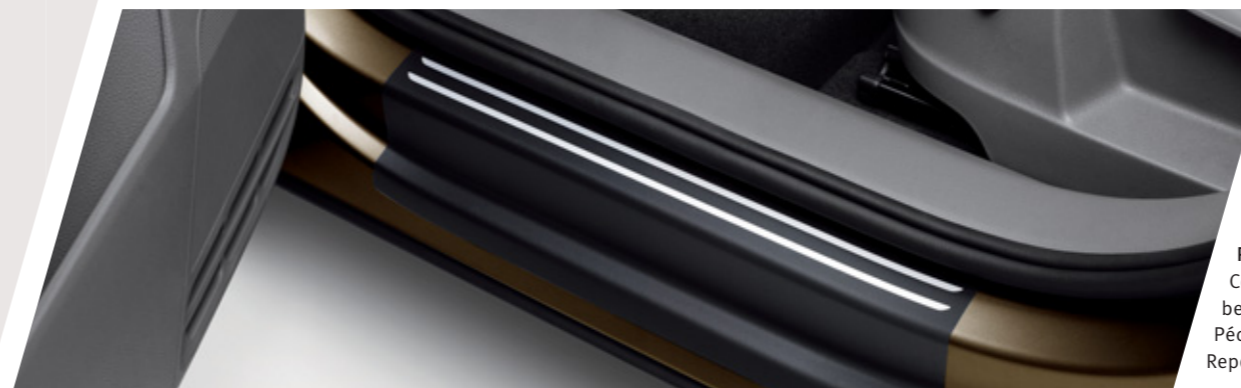

7N5061197B

**SEUIL DE PORTE NOIR COMPOSÉ DE DEUX LAMES DÉCORATIVES ARGENTÉES.**

Il apporte une nouvelle valeur visuelle pour l'accès au véhicule et protège en outre contre les rayures.

Ce seuil de porte est conçu à la mesure exacte de votre voiture. Il se colle facilement. Un jeu se compose de quatre seuils de portes pour les passages avant et arrière.