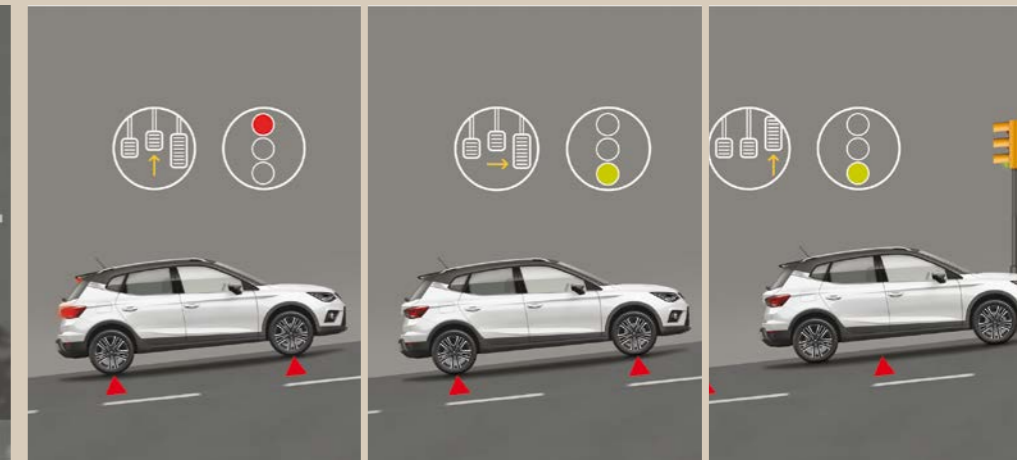

Aide au démarrage en côte

Définiez la verticalité. L'aide au démarrage en côte vous évite de reculer lors d'un démarrage en côte.