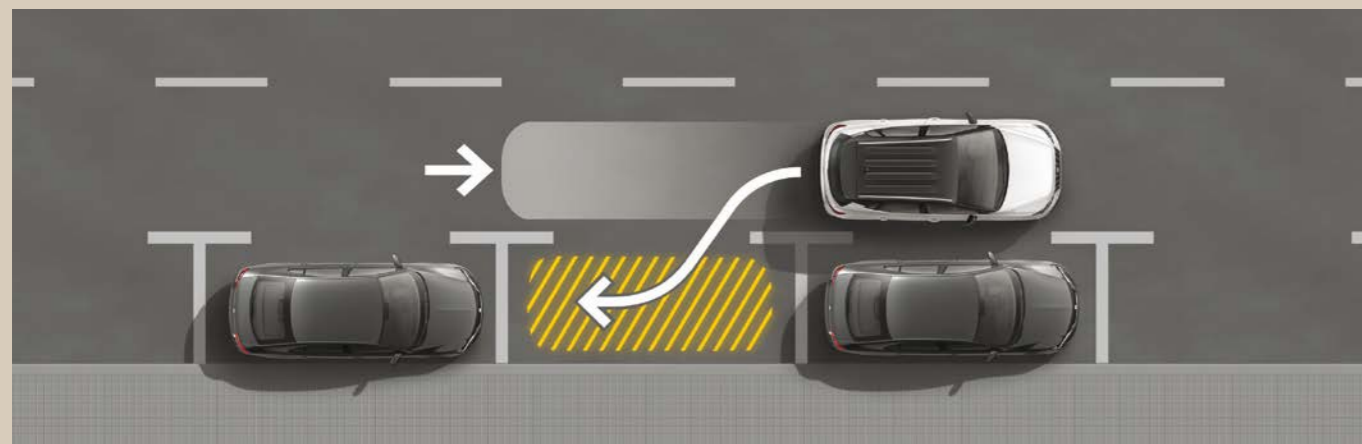

Caméra de recul et Park Assist

Se garer n'aura jamais été aussi facile même avec des places étroites, grâce à la caméra de recul et au Park Assist.