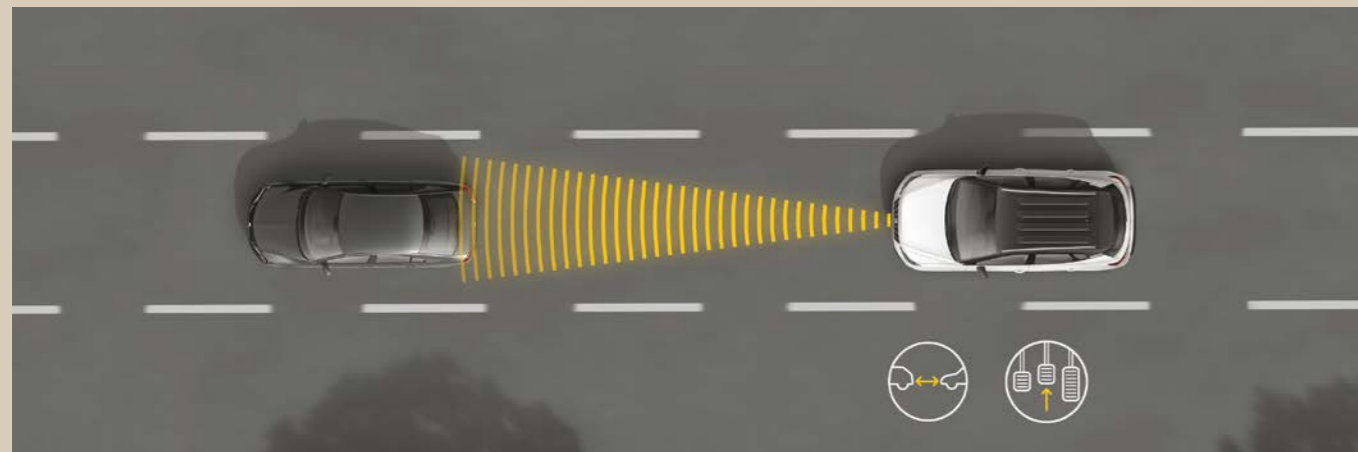

Prenez le contrôle. Et gardez le.

ACC avec Front Assist

Laissez-vous faire grâce au régulateur de vitesse adaptatif avec Front Assist. Cette technologie régule la distance vous séparant du véhicule qui vous précède ainsi que la vitesse. De plus, il aide à éviter les collisions avec les piétons ou d'autres véhicules.

Détecteur d'angles morts

Vous changez de file? Le système de détection des angles morts vous fait savoir lorsqu'un véhicule s'apprête à vous dépasser.