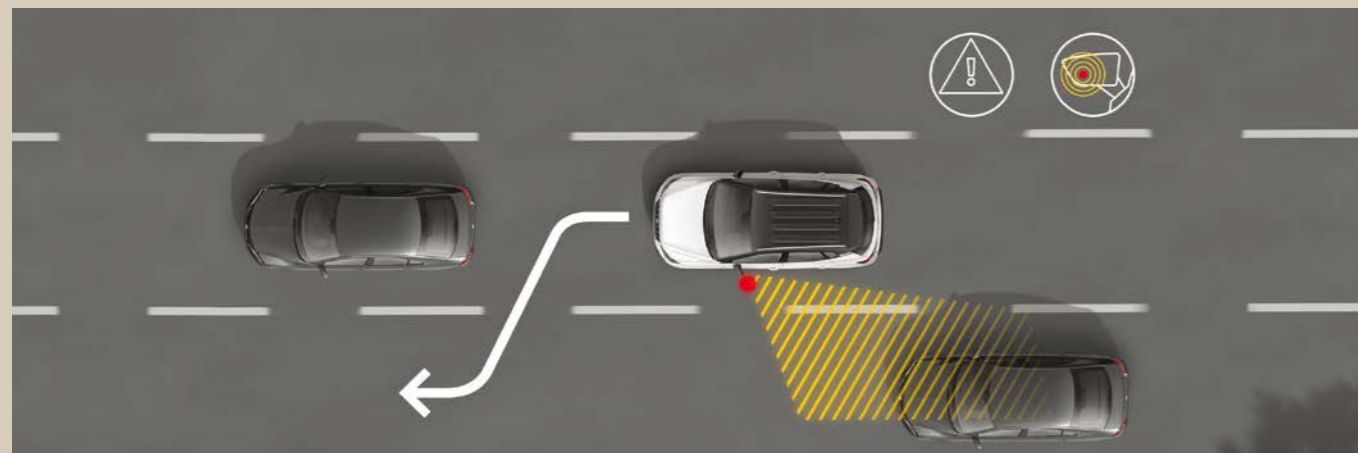

Prenez le contrôle. Et gardez le.

ACC avec Front Assist

Laissez-vous faire grâce au régulateur de vitesse adaptatif avec Front Assist. Cette technologie régule la distance vous séparant du véhicule qui vous précède ainsi que la vitesse. De plus, il aide à éviter les collisions avec les piétons ou d'autres véhicules.

Détecteur d'angles morts

Vous changez de file? Le système de détection des angles morts vous fait savoir lorsqu'un véhicule s'apprête à vous dépasser.