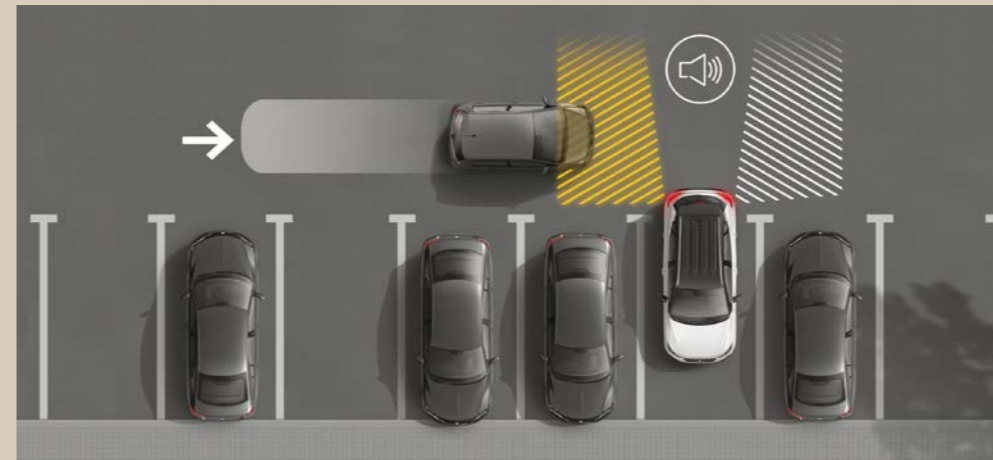

Prenez le contrôle. Et gardez le.

ACC avec Front Assist

Laissez-vous faire grâce au régulateur de vitesse adaptatif avec Front Assist. Cette technologie régule la distance vous séparant du véhicule qui vous précède ainsi que la vitesse. De plus, il aide à éviter les collisions avec les piétons ou d'autres véhicules.

Détecteur d'angles morts

Vous changez de file? Le système de détection des angles morts vous fait savoir lorsqu'un véhicule s'apprête à vous dépasser.

Assistant de sortie de stationnement

Lorsque vous sortez d'une place de stationnement en marche arrière, le système vous alerte lorsqu'un véhicule passe derrière et freine automatiquement si besoin.